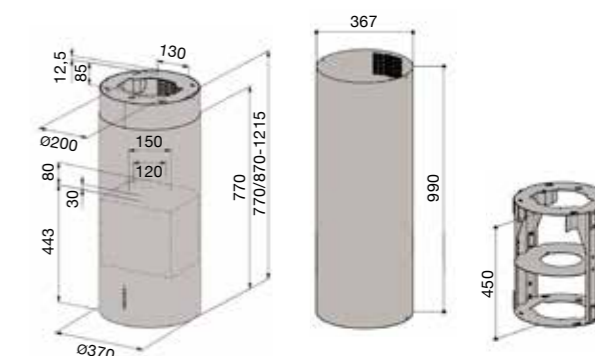

Код	Наименование
92581	I-7804-W3 37 см белый
92985	Дополнительный кожух I-78 белый
90253	Угольный фильтр HS-28