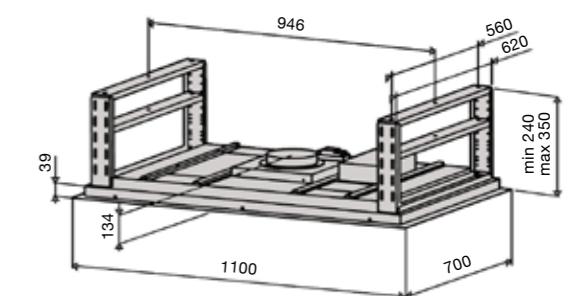

Единое пространство кухни-студии даёт ощущение простора и делает рабочее место кухни частью общей комнаты. Встраиваемая потолочная вытяжка, управляющая внешним двигателем, идеально подходит для дизайна такой студии. Полностью в потолок интегрируемое устройство с рамкой из нержавеющей стали имеет яркое светодиодное освещение, а управление осуществляется дистанционным пультом.

**Встраиваемая потолочная
вытяжка отличается
низким уровнем шума и
минималистичным дизайном.**