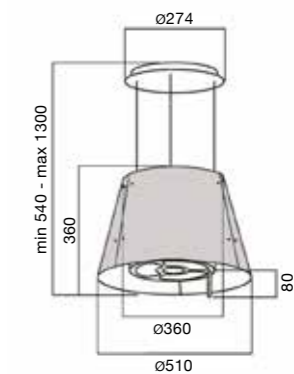

Код Наименование

89006 GRACE

89000 пульт дистанционного управления EVO черный

87003 угольный фильтр EVO (зап. часть)

87550 электрокабель EVO 5 м