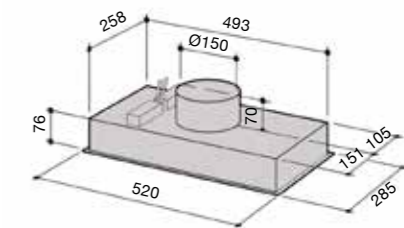

Код	Наименование
90623	GH-3605-S 52 см RST

Рекомендуемые модели AC-вентилятора
VILPE E-190, 220