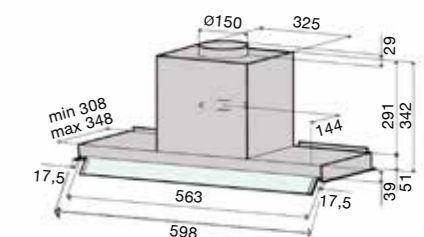

Код   **Наименование**
86633   GH-6306-S 60 см RST

Рекомендуемые модели АС-вентилятора
VILPE E-190, 220