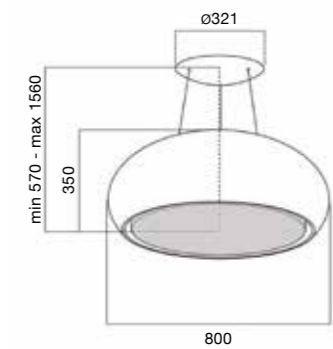

Код	Наименование
89026	SEASHELL белый матовый
87006	угольный фильтр SEASHELL (зап. часть)