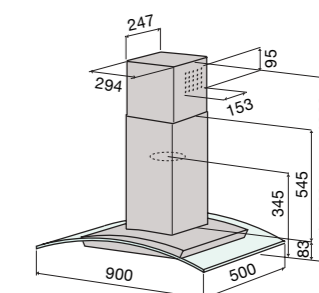

I-68 RST/стекло 90 см

- потолочное крепление
- мощность 340-630 м3/ч, интенсивный режим 770 м3/ч
- уровень шума 51-66 дБ, при интенсивном режиме 71 дБ
- сенсорное управление
- таймер
- номинальная мощность освещения 10 W, 4 x LED (3000 K)
- индикаторы загрязнения металлического и угольного фильтра
- металлические моющиеся фильтры
- диаметр выходного отверстия 150/125 мм
- 900 x 500 x 900-1200 мм (ширина x толщина x высота)

Код	Наименование
90565	I-6809-S 90 см RST/стекло
90259	угольный фильтр HS-34