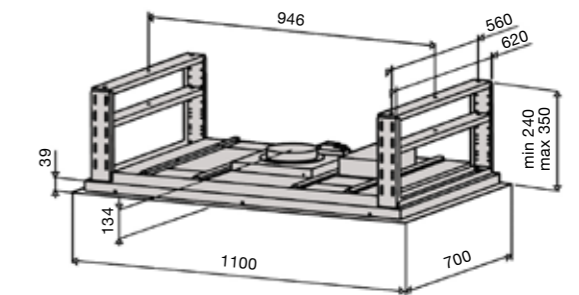

RH-95 RST 110 см

- крепление к потолку
- управляет внешним вентилятором с АС-двигателем (макс 260W)
- пульт управления
- таймер
- зимний старт
- номинальная мощность освещения 18 W, 6 x LED (3000 K)
- индикаторы загрязнения металлического фильтра
- периметрический отвод воздуха
- металлические моющиеся фильтры
- диаметр выходного отверстия 150 мм
- 1100 x 700 x 240–350 мм (ширина x толщина x высота)

Код   **Наименование**
86551   RH-9511-S 110 см RST

Рекомендуемые модели АС-вентилятора
VILPE E-190, 220