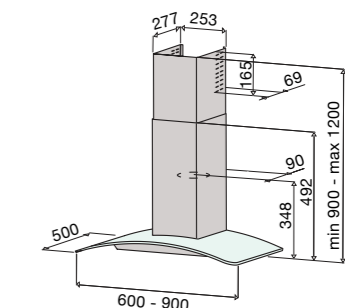

CH-68 RST/стекло 60 или 90 см

- настенная модель
- управляет внешним вентилятором с AC-двигателем (макс 260W)
- сенсорное управление
- таймер
- номинальная мощность освещения 5 W, 2 x LED (3000 K)
- индикаторы загрязнения металлического фильтра
- металлические моющиеся фильтры
- диаметр выходного отверстия 150/125 мм
- 600/900 x 500 x 900–1200 мм (ширина x толщина x высота)

Код Наименование
90453 CH-6806-S 60 см RST/стекло
90454 CH-6809-S 90 см RST/стекло

Рекомендуемые модели AC-вентилятора
VILPE E-190, 220