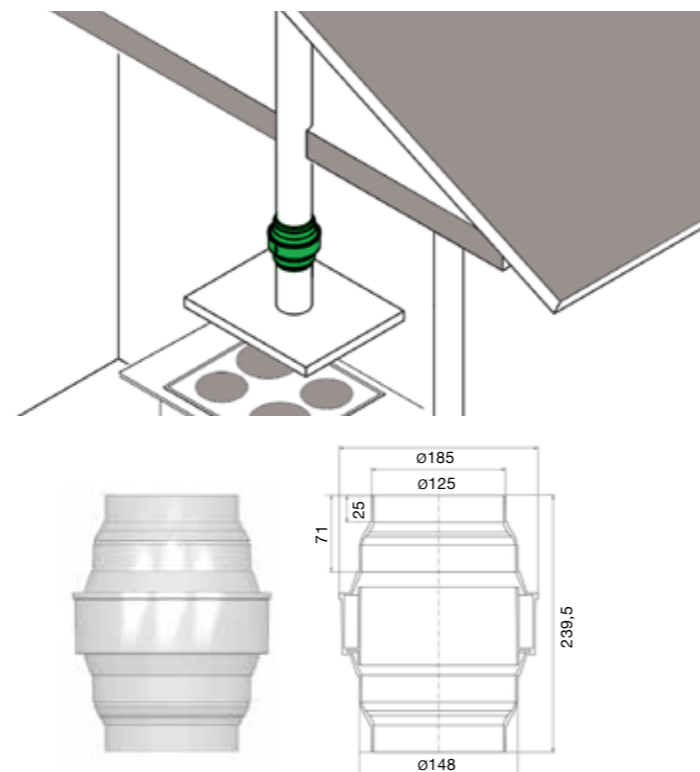

АКСЕССУАРЫ

Сборник конденсата

- предотвращает стекание конденсата из канала на плиту
- устанавливается над воротом вытяжки или в непосредственной близости от нее
- собранный конденсат испаряется
- подходит для воздуховодов Ø 125/150 мм
- емкость 3,5 дл