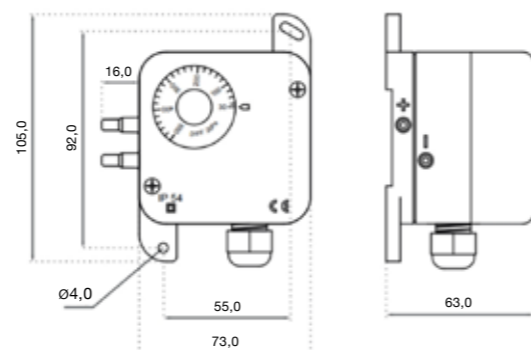

Датчик перепада давления РЕК-1

- простой и надежный датчик перепада давления
- регулирует приток воздуха через рекуператор при включении кухонной вытяжки
- диапазон измеряемого давления 20-200 Pa
- предельные значения (резистивная нагрузка): 0,1 A/250 VAC
- рабочая температура: -20...+60 °C
- штуцер "папа" Ø 5,0 mm
- измерительный шланг : PVC 1x2m
- класс защиты: IP54
- аксессуары для установки и измерительный шланг 1x2m в комплекте
- 73(89) x 105 x 63 мм (ш x д x в)

Код	Наименование
91331	Контроллер давления РЕК-1