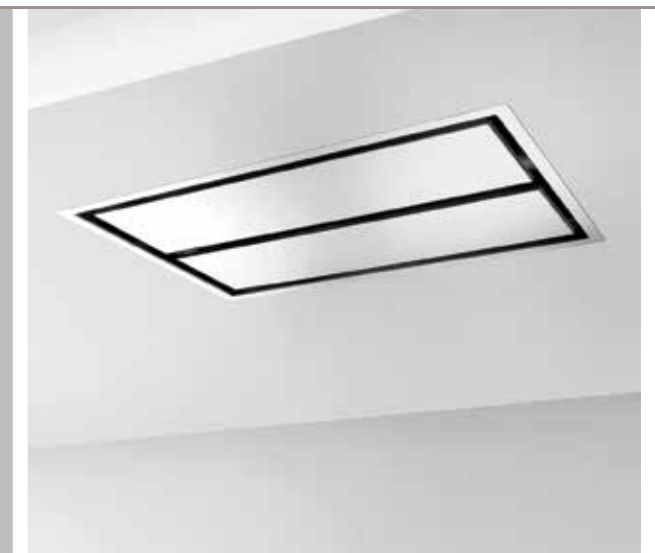

Единое пространство кухни-студии даёт ощущение простора и делает рабочее место кухни частью общей комнаты. Встраиваемая потолочная вытяжка, управляющая внешним двигателем, идеально подходит для дизайна такой студии. Полностью в потолок интегрируемое устройство с рамкой из нержавеющей стали имеет яркое светодиодное освещение, а управление осуществляется дистанционным пультом.

**Встраиваемая потолочная
вытяжка отличается
низким уровнем шума и
минималистичным дизайном.**