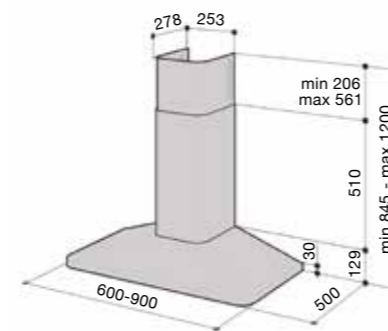

CH-52 черный матовый 60 или 90 см

- настенная модель
- управляет внешним вентилятором с AC-двигателем (макс 260W)
- подсвеченная сенсорная панель управления с указателем скорости
- таймер
- зимний старт
- номинальная мощность освещения 5 W, 2 x LED (3000 K)
- индикаторы загрязнения металлического фильтра
- металлические моющиеся фильтры
- диаметр выходного отверстия 150/125 мм
- 600/900 x 500 x 845–1200 мм (ширина x толщина x высота)

Код	Наименование
93313	CH-5206-B 60 см черный матовый
90314	CH-5209-B 90 см черный матовый

Рекомендуемые модели AC-вентилятора
VILPE E-190, 220