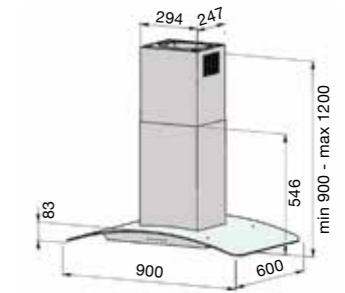

eIH-61 RST/стекло 90 см

- потолочное крепление
- управляет внешним вентилятором с EC-двигателем (макс 0–10V)
- сенсорная панель управления с указателем скорости
- режим ASC (автоматический старт, управление и выключение)
- номинальная мощность освещения 10 W, 4 x LED (3000 K)
- моющийся дизайн-фильтр из нержавеющей стали
- индикаторы загрязнения металлического фильтра
- диаметр выходного отверстия 150/125 мм
- 900 x 600 x 900–1200 мм (ширина x толщина x высота)

Код   **Наименование**
97205   eIH-6109-S/ASC 90 см RST/стекло

Рекомендуемые модели EC-вентилятора
VILPE ECO-125, 160, 190, 220