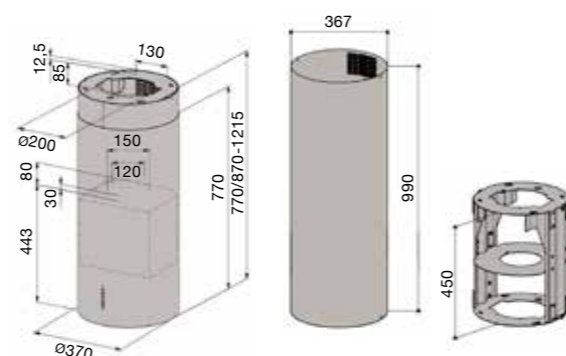

Код	Наименование
90581	I-7804-S3 37 см RST
90985	Дополнительный кожух I-78 RST
90253	Угольный фильтр HS-28