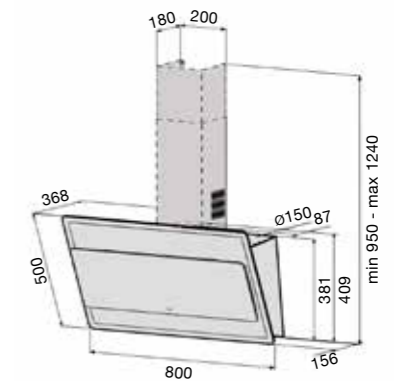

еСН-69 цвет белый или черный, 80 см

- настенная модель
- управляет внешним вентилятором с ЕС-двигателем (макс 0–10V)
- подсвеченная сенсорная панель управления
- таймер, режим завершающего воздухообмена
- номинальная мощность освещения 5 W, 2 x LED (3000 K)
- металлические моющиеся фильтры
- периметрический отвод воздуха
- индикаторы загрязнения металлического фильтра
- диаметр выходного отверстия 150/125 мм
- 800 x 368 x 409 мм (ширина x толщина x высота)
- кухонная вытяжка + кожух RST 950–1240 мм

Код	Наименование
97031	еСН-6908-W 80 см белое стекло
97032	еСН-6908-B 80 см черное стекло

Рекомендуемые модели ЕС-вентилятора
VILPE ECO-125, 160, 190, 220

СН-69 цвет белый или черный, 55 см

- настенная модель
- управляет внешним вентилятором с АС-двигателем (макс 260 W)
- подсвеченная сенсорная панель управления
- таймер
- зимний старт
- номинальная мощность освещения 5 W, 2 x LED (3000 K)
- металлические моющиеся фильтры
- периметрический забор воздуха
- индикаторы загрязнения металлического фильтра
- диаметр выходного отверстия 150/125 мм
- 550 x 368 x 409 мм (ширина x толщина x высота)
- кухонная вытяжка + кожух RST 950–1240 мм

Код	Наименование
86540	СН-6906-W 55 см белое стекло
86541	СН-6906-B 55 см черное стекло

Рекомендуемые модели АС-вентилятора
VILPE E-190, 220