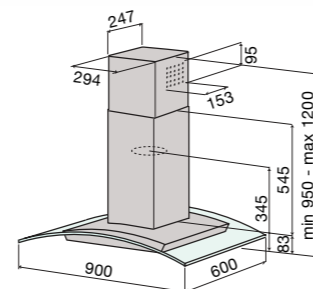

Код   **Наименование**
90566   IH-6809-S 90 см RST/стекло

Рекомендуемые модели AC-вентилятора
VILPE E-190, 220