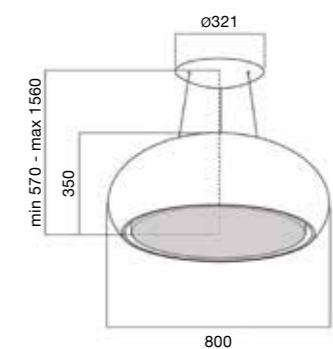

**STAR напоминает
кристальную люстру**

SEASHELL белый матовый 80 см

- потолочное крепление с подвеской
- мощность 180–335 мЗ/ч, интенсивный режим 400 мЗ/ч
- уровень шума 55–67 дБ, при интенсивном режиме 70 дБ
- пульт управления
- номинальная мощность освещения 4x24 W (Neon 6500 K)
- индикаторы загрязнения металлического и угольного фильтра
- металлические моющиеся фильтры
- моющиеся угольные фильтры LongLife
- 800 x 570–1560 мм (ширина x толщина x высота)
- крепёжный провод 5 м (в комплект не входит)

Код	Наименование
89026	SEASHELL белый матовый
87006	угольный фильтр SEASHELL (зап. часть)

STAR RST/стекло

- потолочное крепление с подвеской
- мощность 208–384 мЗ/ч, интенсивный режим 515 мЗ/ч
- уровень шума 51–66 дБ, при интенсивном режиме 72 дБ
- управление прикосновением (ручка-джойстик)
- пульт управления (дополнительный аксессуар)
- номинальная мощность освещения 1x5 W, 3x3 W, LED (3000 K)
- индикаторы загрязнения металлического и угольного фильтра
- металлические моющиеся фильтры
- моющиеся угольные фильтры LongLife
- 465 x 540–1300 мм (ширина x высота)
- крепёжный провод 5 м (в комплект не входит)

SEASHELL черный матовый 80 см

- потолочное крепление с подвеской
- мощность 180–335 мЗ/ч, интенсивный режим 400 мЗ/ч
- уровень шума 55–67 дБ, при интенсивном режиме 70 дБ
- пульт управления
- номинальная мощность освещения 4x24 W (Neon 6500 K)
- индикаторы загрязнения металлического и угольного фильтра
- металлические моющиеся фильтры
- моющиеся угольные фильтры LongLife
- 800 x 570–1560 мм (ширина x толщина x высота)
- крепёжный провод 5 м (в комплект не входит)

Код	Наименование
89001	STAR
89000	пульт дистанционного управления EVO черный
87003	угольный фильтр EVO (зап. часть)
87550	электрокабель EVO 5 м