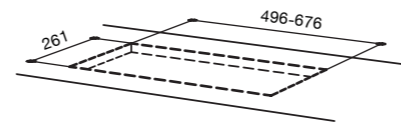

Код	Наименование
90638	GH-5605-S 54 см RST
90639	GH-5607-S 72 см RST

Рекомендуемые модели AC-вентилятора
VILPE E-190, 220