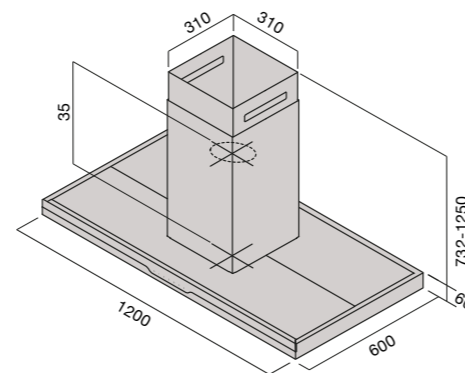

Код Наименование

89151 Meteorite островная 120 см RST

87008 мощный угольный фильтр Revolution