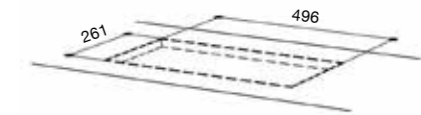

Код	Наименование
90623	GH-3605-S 52 см RST

Рекомендуемые модели AC-вентилятора
VILPE E-190, 220