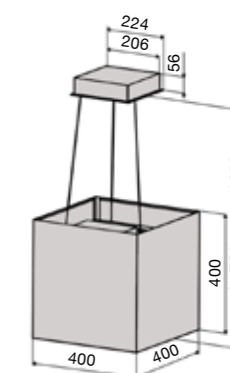

ОСТРОВНЫЕ МОДЕЛИ С ДВИГАТЕЛЕМ

KUUTIO цвет белый или черный 40 см

- потолочное крепление с подвеской
- мощность 210-420 м3/ч, интенсивный режим 475 м3/ч
- уровень шума 50-66 дБ, при интенсивном режиме 68 дБ
- сенсорная панель управления
- пульт управления
- таймер
- номинальная мощность освещения 2x5 W, LED (3000 K)
- моющийся дизайн-фильтр из нержавеющей стали
- угольные фильтры входят в комплект
- индикаторы загрязнения металлического и угольного фильтра
- 400 x 400 x 750-160 мм (ширина x толщина x высота)

Код	Наименование
86590	KUUTIO 40 см блестящий белый
86592	KUUTIO 40 см блестящий черный
87552	крепежный провод KUUTIO 5 м
90270	угольный фильтр HS-X 800 x 650 мм (зап. часть)