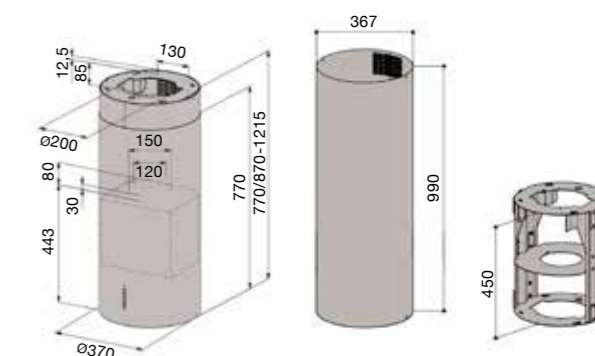

Код	Наименование
93581	I-7804-B3 37 см черный матовый
93985	Дополнительный кожух I-78 черный матовый
90253	Угольный фильтр HS-28