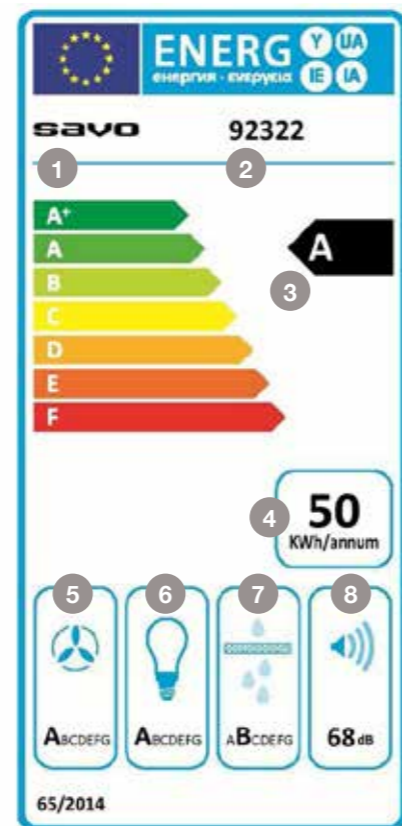

## КЛАСС ЭНЕРГОЭФФЕКТИВНОСТИ

Знаки на этикетке в соответствии с директивой (EU) н-р 65/2014

Этикетка показывает энергоэффективные свойства продукта, такие как производительность и энергопотребление, а так же потребительскую и техническую информацию

- 1 Бренд
- 2 Модель
- 3 Класс энергоэффективности A–F
- 4 Годовое энергопотребление
- 5 Класс эффективности отвода испарений от плиты
- 6 Класс эффективности освещения
- 7 Класс эффективности улавливания жира
- 8 Уровень шума

### Класс энергоэффективности

Этикетка показывает производительность и энергопотребление электроприбора.