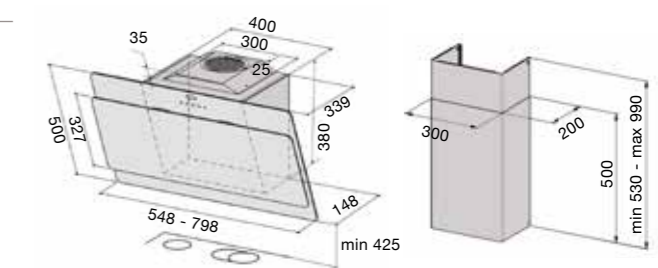

СН-модели предназначены для управления АС-двигателями. еСН-модели подключаются к высокоэффективным двигателям ЕСо-серии марки VILPE. В ассортименте представлены трендовые цвета белый и чёрный матовый, стильные модели со стеклом, цвета нержавеющей стали или совмещённые варианты. Широкий выбор, удовлетворяющий техническим и эстетическим требованиям Вашей кухни!

**Настенные вытяжки,
подключенные к внешнему
вентилятору эффективно
очищают воздух от гари и пара**