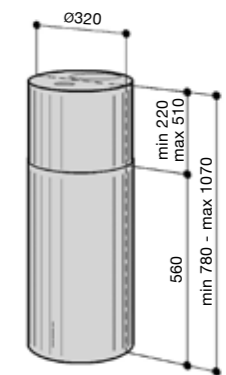

eIH-76 цвет RST или белый, 32 см

- потолочное крепление
- управляет внешним вентилятором с EC-двигателем (макс 0–10V)
- сенсорная панель управления
- режим ASC (автоматический старт, управление и выключение)
- номинальная мощность освещения 5 W, 2 x LED (3000 K)
- моющийся дизайн-фильтр из нержавеющей стали
- индикаторы загрязнения металлического фильтра
- диаметр выходного отверстия 150/125 мм
- 320 x 780–1070 мм (диаметр x высота)

Код	Наименование
97211	eIH-7603-S/ASC 32 см RST
97212	eIH-7603-W/ASC 32 см белый

Рекомендуемые модели EC-вентилятора
VILPE ECO-125, 160, 190, 220