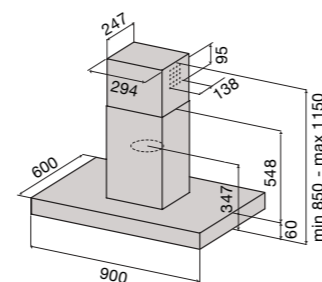

Код Наименование

90535 I-6509-S 90 см RST

90259 угольный фильтр HS-34