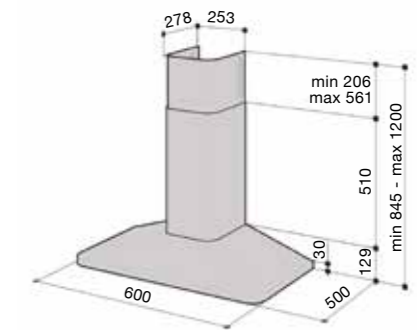

CH-52 белый 60 см

- настенная модель
- управляет внешним вентилятором с AC-двигателем (макс 260W)
- сенсорная панель управления с указателем скорости
- таймер
- зимний старт
- номинальная мощность освещения 5 W, 2 x LED (3000 K)
- моющиеся фильтры из нержавеющей стали
- индикаторы загрязнения металлического фильтра
- диаметр выходного отверстия 150/125 мм
- 600 x 500 x 845–1200 мм (ширина x толщина x высота)

Код	Наименование
92311	CH-5206-W 60 см белый

Рекомендуемые модели AC-вентилятора
VILPE E-190, 220