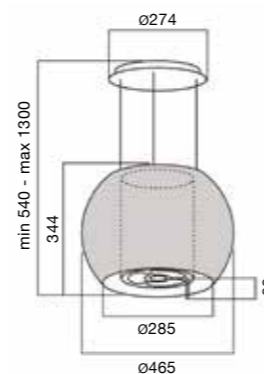

Код	Наименование
89001	STAR
89000	пульт дистанционного управления EVO черный
87003	угольный фильтр EVO (зап. часть)
87550	электрокабель EVO 5 м

Код	Наименование
89027	SEASHELL черный матовый
87006	угольный фильтр SEASHELL (зап. часть)