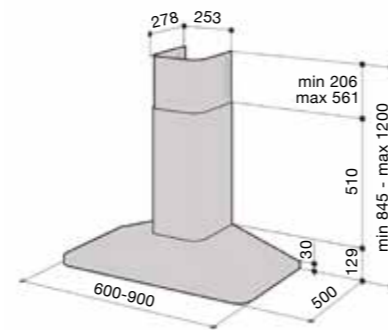

CH-52 RST 60 или 90 см

- настенная модель
- управляет внешним вентилятором с AC-двигателем (макс 260 W)
- подсвеченная сенсорная панель управления
- таймер
- зимний старт
- номинальная мощность освещения 5 W, 2 x LED (3000 K)
- моющиеся дизайн-фильтры из нержавеющей стали
- индикаторы загрязнения металлического фильтра
- диаметр выходного отверстия 150/125 мм
- 600/900 x 500 x 845–1200 мм (ширина x толщина x высота)

Код	Наименование
90311	CH-5206-S 60 см RST
90312	CH-5209-S 90 см RST

Рекомендуемые модели AC-вентилятора
VILPE E-190, 220