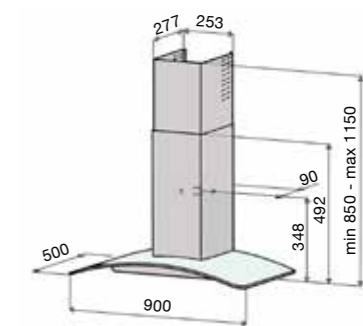

**Геометричность
линий вытяжки CH-65
делают её стильной и
лаконичной.**

еCH-61 RST/стекло 90 см

- настенная модель
- управляет внешним вентилятором с EC-двигателем (макс 0–10V)
- подсвеченная сенсорная панель управления с указателем скорости
- режим ASC (автоматический старт, управление и выключение)
- номинальная мощность освещения 5 W, 2 x LED (3000 K)
- моющиеся дизайн-фильтры из нержавеющей стали
- индикаторы загрязнения металлического фильтра
- диаметр выходного отверстия 150/125 мм
- 600/900 x 500 x 850–1150 мм (ширина x толщина x высота)

Код Наименование
97025 еCH-6109-S/ASC 90 см RST/стекло

Рекомендуемые модели EC-вентилятора
VILPE ECO-125, 160, 190, 220