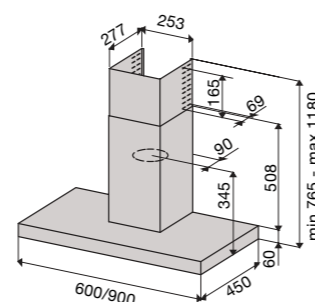

CH-65 RST 60 или 90 см

- настенная модель
- управляет внешним вентилятором с AC-двигателем (макс 260 W)
- сенсорное управление
- таймер
- номинальная мощность освещения 5 W, 2 x LED (3000 K)
- индикаторы загрязнения металлического фильтра
- металлические моющиеся фильтры
- диаметр выходного отверстия 150/125 мм
- 600/900 x 450 x 765–1180 мм (ширина x толщина x высота)

Код Наименование
90357 CH-6506-S 60 см RST
90358 CH-6509-S 90 см RST

Рекомендуемые модели AC-вентилятора
VILPE E-190, 220