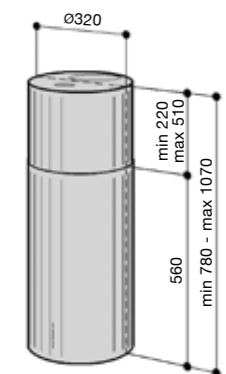

IH-76 цвет RST или белый 32 см

- потолочное крепление
- управляет внешним вентилятором с AC-двигателем (макс 260W)
- сенсорная панель управления
- таймер
- зимний старт
- номинальная мощность освещения 5 W, 2 x LED (3000 K)
- моющийся дизайн-фильтр из нержавеющей стали
- индикаторы загрязнения металлического фильтра
- диаметр выходного отверстия 150/125 мм
- 320 x 780–1070 мм (диаметр x высота)

Код	Наименование
90574	IH-7603-S 32 см RST
92574	IH-7603-W 32 см белый

Рекомендуемые модели AC-вентилятора
VILPE E-190, 220