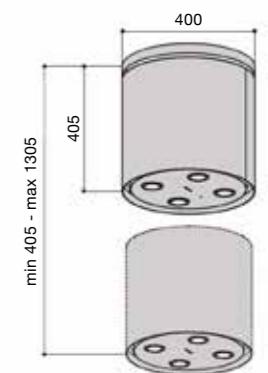

Код Наименование

86595 NOSTE 40 см RST

90254 угольный фильтр HS-29 (зап. часть)