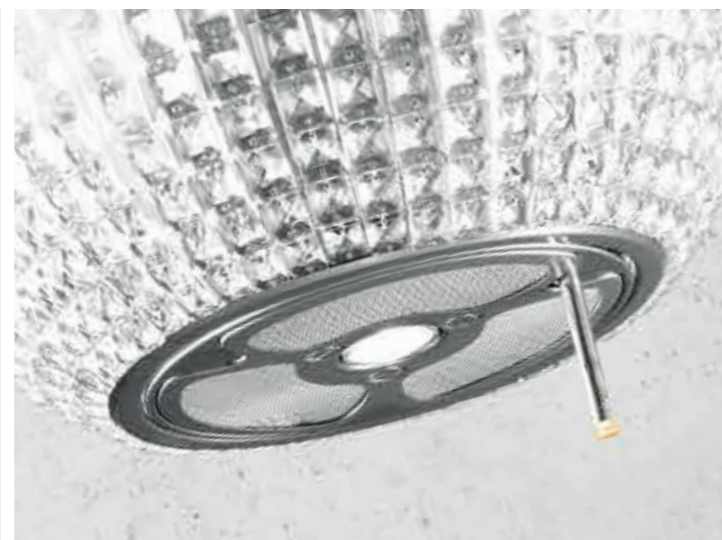

STAR RST/стекло

- потолочное крепление с подвеской
- мощность 208–384 мЗ/ч, интенсивный режим 515 мЗ/ч
- уровень шума 51–66 дБ, при интенсивном режиме 72 дБ
- управление прикосновением (ручка-джойстик)
- пульт управления (дополнительный аксессуар)
- номинальная мощность освещения 1x5 W, 3x3 W, LED (3000 K)
- индикаторы загрязнения металлического и угольного фильтра
- металлические моющиеся фильтры
- моющиеся угольные фильтры LongLife
- 465 x 540–1300 мм (ширина x высота)
- крепёжный провод 5 м (в комплект не входит)