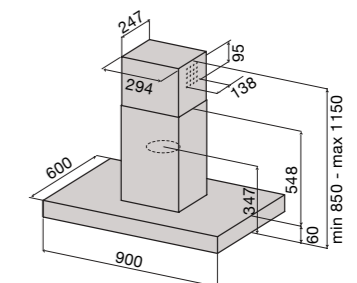

IH-65 RST 90 см

- потолочное крепление
- управляет внешним вентилятором с AC-двигателем (макс 260 W)
- сенсорное управление
- таймер
- номинальная мощность освещения 10 W, 4 x LED (3000 K)
- индикаторы загрязнения металлического фильтра
- металлический моющийся фильтр
- диаметр выходного отверстия 150/125 мм
- 900 x 600 x 850–1150 мм (ширина x толщина x высота)

Код   **Наименование**
90536   IH-6509-S 90 см RST

Рекомендуемые модели AC-вентилятора
VILPE E-190, 220