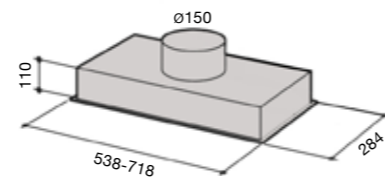

Код	Наименование
90638	GH-5605-S 54 см RST
90639	GH-5607-S 72 см RST

Рекомендуемые модели AC-вентилятора
VILPE E-190, 220