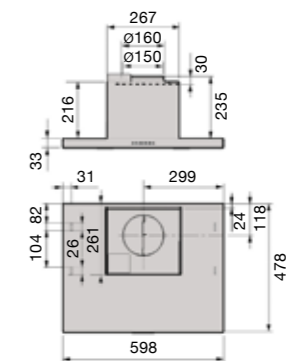

ВСТРАИВАЕМЫЕ МОДЕЛИ (БЕЗ ДВИГАТЕЛЯ)

FH-82 RST 60 см

- встраиваемая
- управляет внешним вентилятором с АС-двигателем (макс 300 W)
- сенсорная панель управления
- таймер
- номинальная мощность освещения 5,6 W, 2 x LED (3000 K)
- металлические моющиеся фильтры
- диаметр выходного отверстия 150/125 мм
- 598 x 478 x 268 мм (ширина x толщина x высота)

Код   **Наименование**
96321   FH-8206-S 60 см RST

Рекомендуемые модели АС-вентилятора
VILPE E-190, 220

GH-63 RST 60 см

- встраиваемая
- управляет внешним вентилятором с АС-двигателем (макс 260 W)
- поворачивающийся стеклянный козырёк
- сенсорное управление
- таймер
- зимний старт
- номинальная мощность освещения 5 W, 2 x LED (3000 K)
- металлические моющиеся фильтры
- индикаторы загрязнения металлического фильтра
- диаметр выходного отверстия 150/125 мм
- 598 x 308-348 x 342 мм (ширина x толщина x высота)
- ширина встраиваемой части 563 мм

Код   **Наименование**
86633   GH-6306-S 60 см RST

Рекомендуемые модели АС-вентилятора
VILPE E-190, 220

Совместимые с системами "умный дом", встроенные вытяжки управляют крышным вентилятором, бесшумны и практически незаметны. Хорошо подходят для создания простого и законченного вида кухни. Модельный ряд позволяет реализовать на кухне любые дизайнерские решения, для повышения производительности, модели могут встраиваться вместо традиционной кухонной вытяжки.

**Встраиваемые кухонные
вытяжки практически
незаметны на кухне**