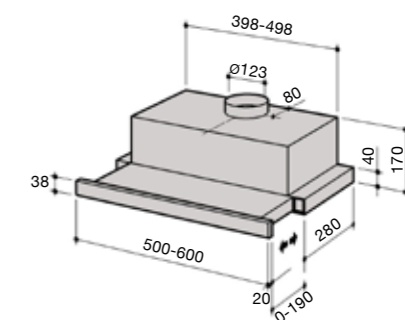

Код	Наименование
90616	PH-2605-S 50 см RST
90617	PH-2606-S 60 см RST

Рекомендуемые модели AC-вентилятора
VILPE E-190, 220